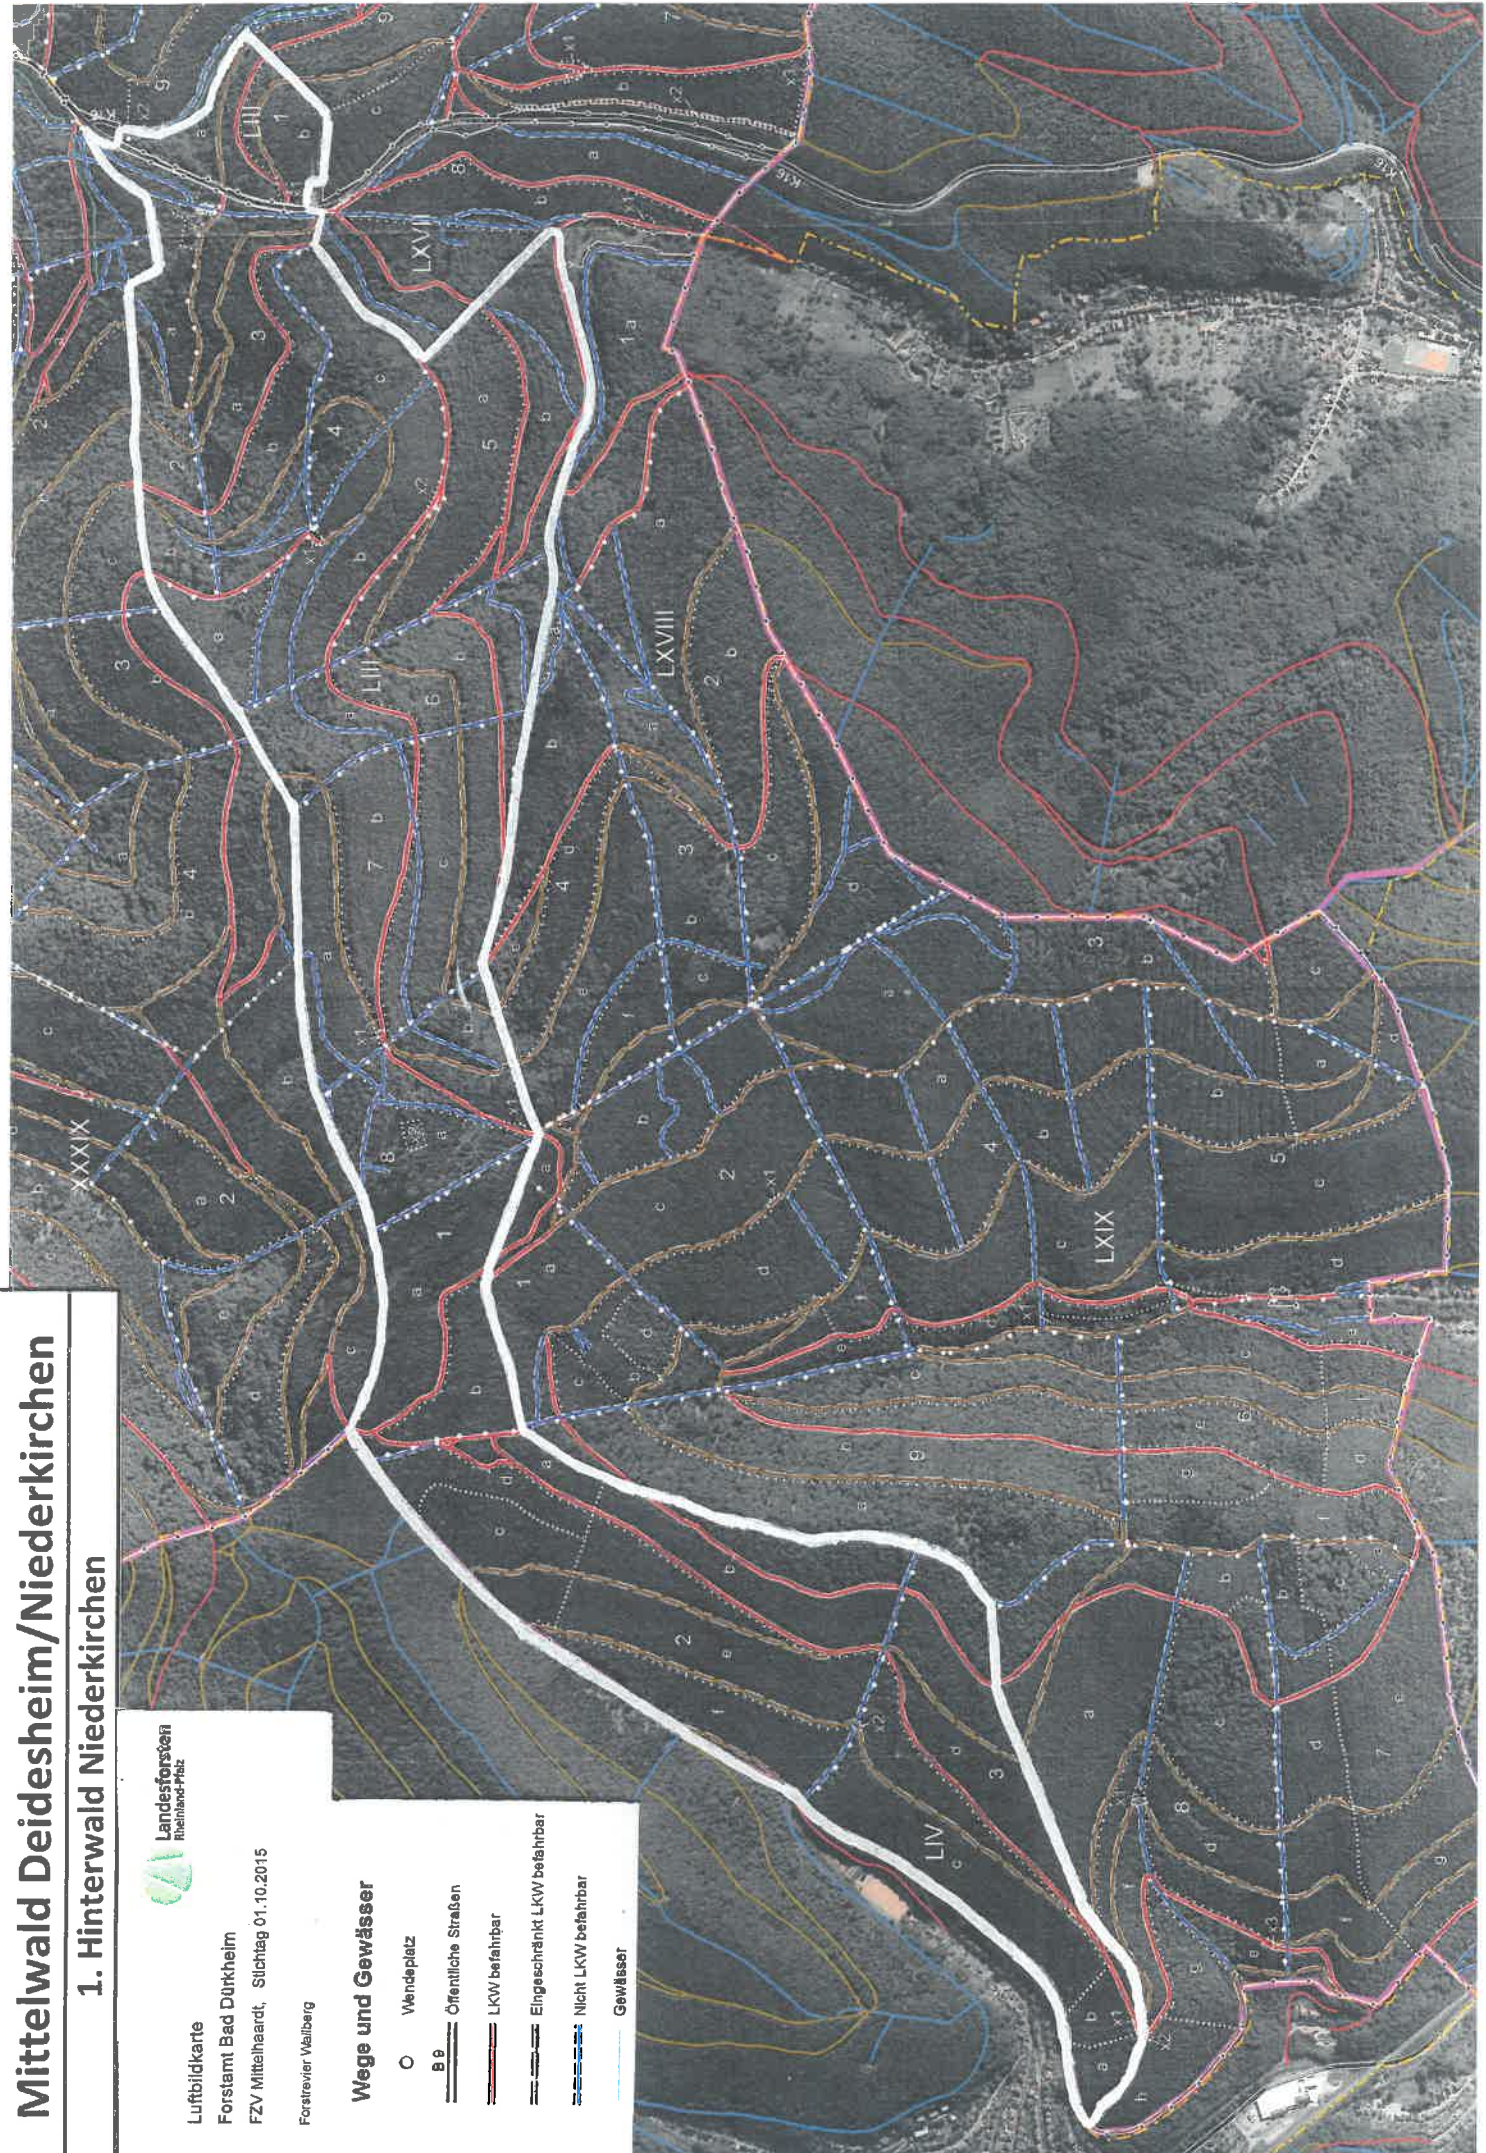

Jagdbezirk Hinterwald Niederkirchen Mittelwald Deidesheim/Niederkirchen

1. Hinterwald Niederkirchen

Luftbildkarte

Forstamt Bad Dürkheim

FZV Mittelhaardt, Sichtung 01.10.2015

Forstrevier Weilberg

Wege und Gewässer

- O Wendepfad
- == Öffentliche Straßen
- == LKW befahrbar
- == Eingeschränkt LKW befahrbar
- == Nicht LKW befahrbar
- Gewässer

Jagdbezirk Hinterwald Niederkirchen Mittelwald Deidesheim/Niederkirchen

2. Mittelwald Deidesheim

Luftbildkarte

Forstamt Bad Dürkheim

FZV Mittelhaardt, Sitzung 01.10.2015

Forstrevier Weilberg

Wege und Gewässer

○ Wendeplatz

== Öffentliche Straßen

== LKW befahrbar

FZV Mittehardt, Stichtag 01.10.2015

Forstreifer Weiberg

Wege und Gewässer

O Wendepunkt

== Öffentliche Straßen

== LKW befahrbar

== Eingeschränkt LKW befahrbar

== Nicht LKW befahrbar