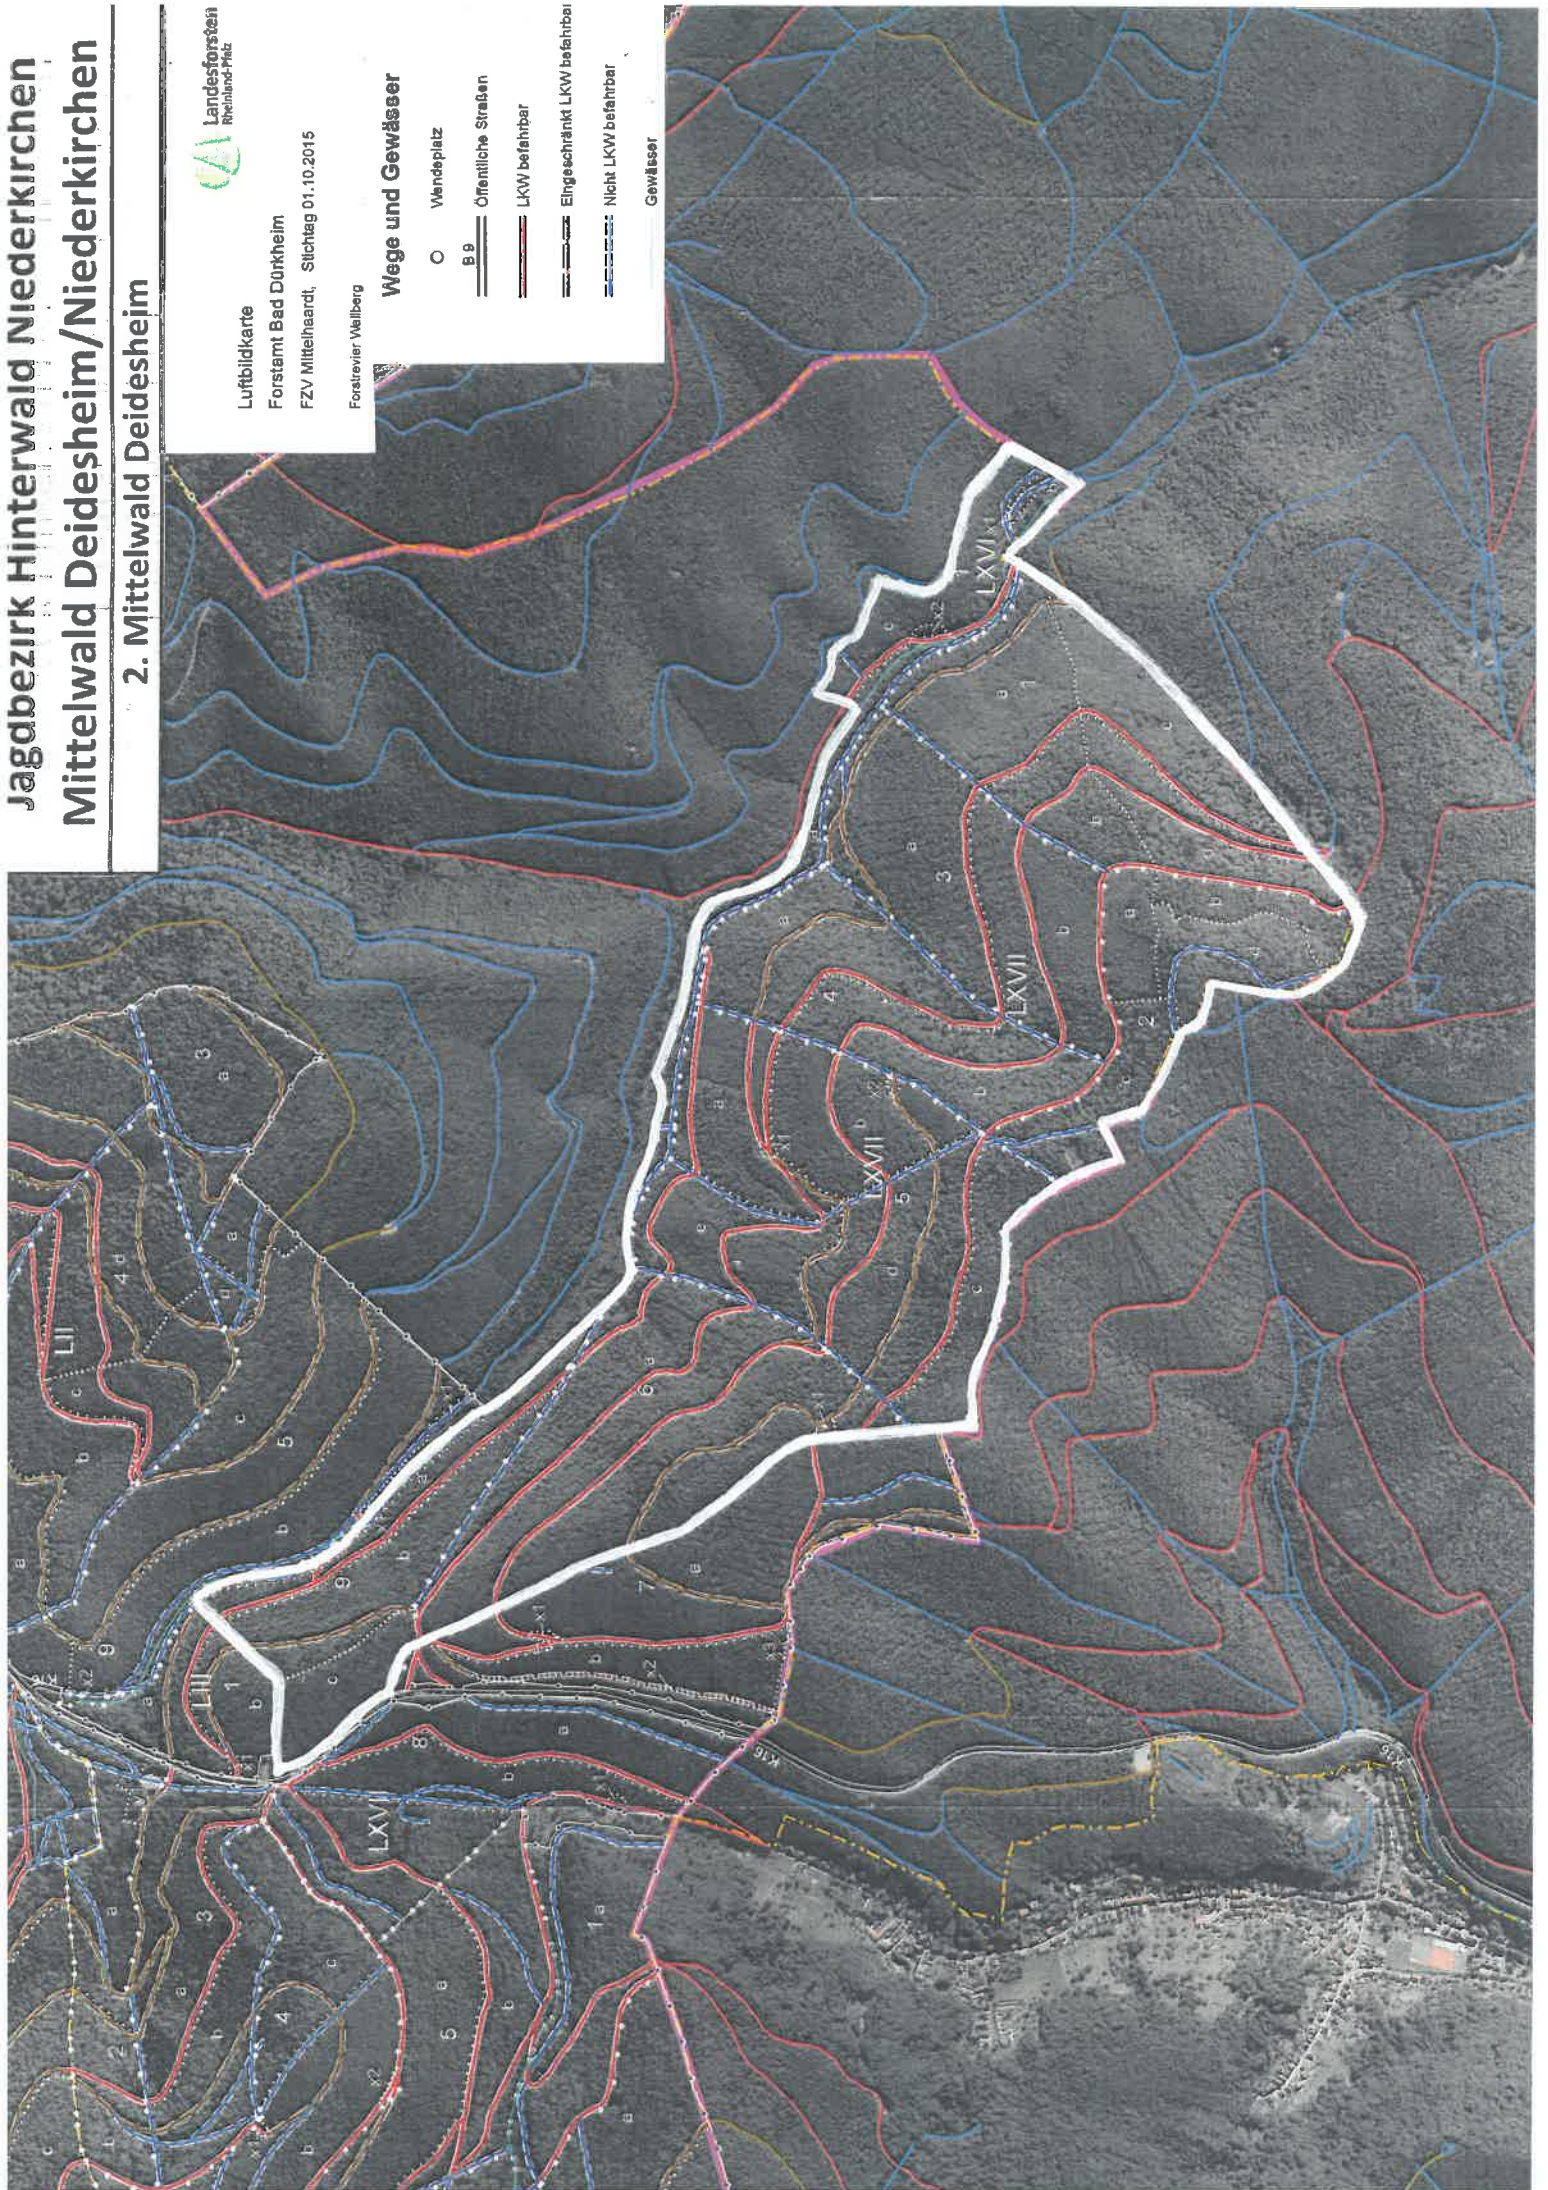

- O Wendepfad
- == Öffentliche Straßen
- == LKW befahrbar
- == Eingeschränkt LKW befahrbar
- == Nicht LKW befahrbar
- Gewässer

Jagdbezirk Hinterwald Niederkirchen Mittelwald Deidesheim/Niederkirchen

2. Mittelwald Deidesheim

Luftbildkarte

Forstamt Bad Dürkheim

FZV Mittelhaardt, Sitzung 01.10.2015

Forstrevier Weilberg

Wege und Gewässer

○ Wendeplatz

== Öffentliche Straßen

== LKW befahrbar

== Eingeschränkt LKW befahrbar

== Nicht LKW befahrbar

Gewässer

JAGDEZIRK NIMTERWALD NIEDERKIRCHEN

Mittelwald Deidesheim/Niederkirchen

3. Mittelwald Niederkirchen

Luftbildkarte

Forstamt Bad Dürkheim

FZV Mittehardt, Stichtag 01.10.2015

Forstreifer Weiberg

Wege und Gewässer

O Wendepunkt

== Öffentliche Straßen

== LKW befahrbar

== Eingeschränkt LKW befahrbar

== Nicht LKW befahrbar